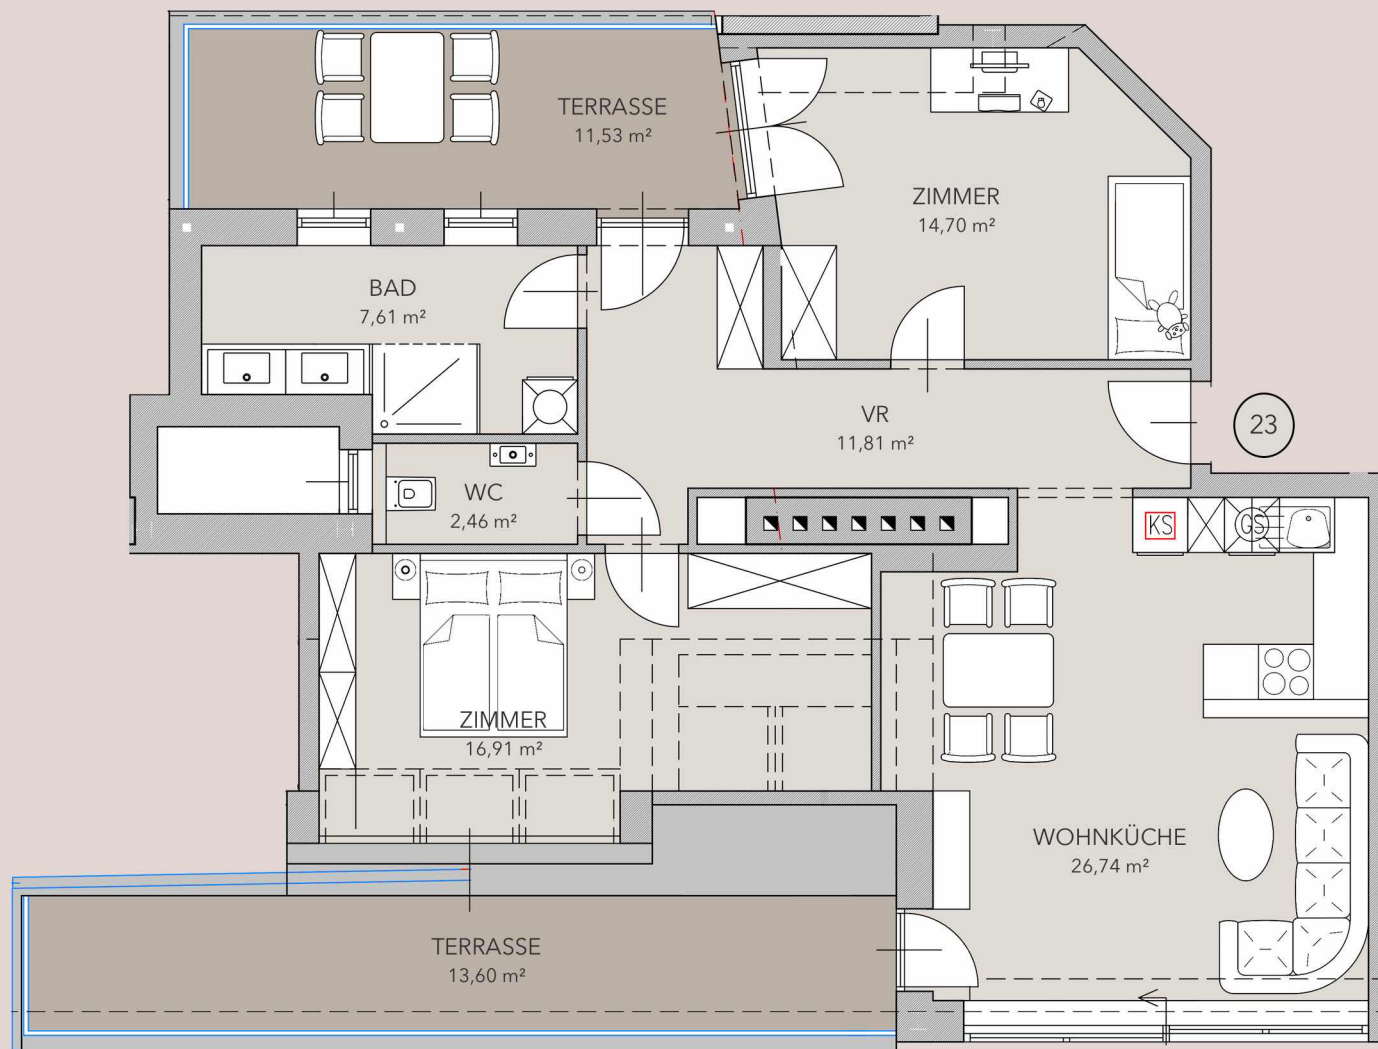

2. Dachgeschoss

Top 23

2. Dachgeschoss

| | |
|-------------|----------------------|
| Wohnküche: | 26,74 m ² |
| Zimmer: | 16,91 m ² |
| Zimmer: | 14,70 m ² |
| Vorraum: | 11,81 m ² |
| Badezimmer: | 7,61 m ² |
| Toilette: | 2,46 m ² |

| | |
|-------------------|----------------------|
| Wohnfläche ca.: | 80,23 m ² |
| + Terrasse 1 ca.: | 11,53 m ² |
| + Terrasse 2 ca.: | 10,00 m ² |
