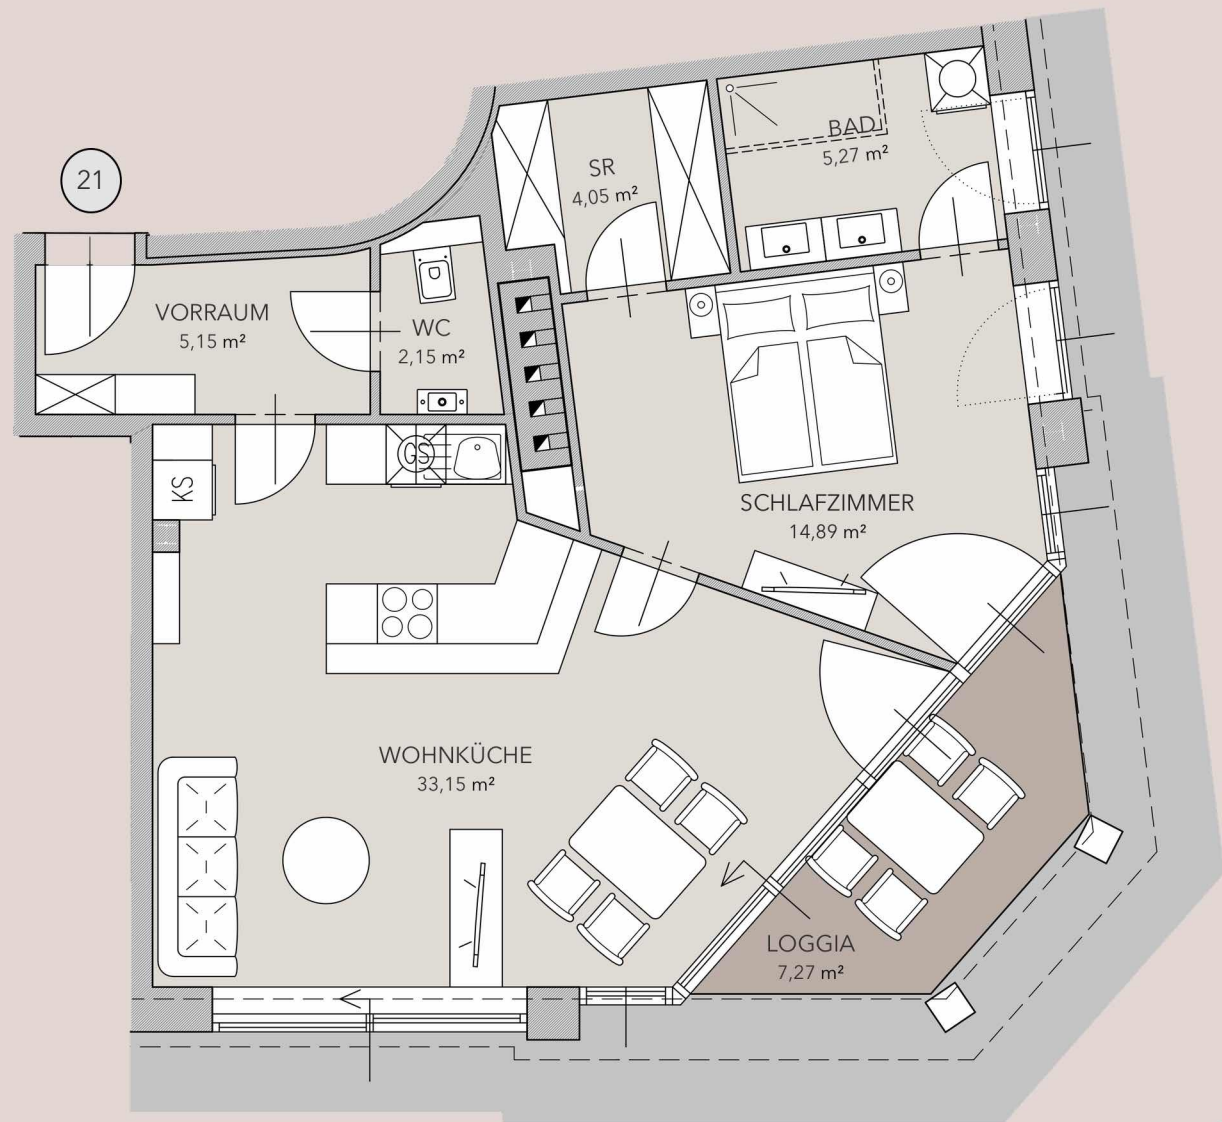

1. Dachgeschoss

Top 21

1. Dachgeschoss

Wohnküche:	33,15 m ²
Schlafzimmer:	14,89 m ²
Vorraum:	5,15 m ²
Schrankraum:	4,05 m ²
Badezimmer:	5,27 m ²
Toilette:	2,15 m ²

Wohnfläche ca.: 64,66 m²
+ Loggia ca.: 7,27 m²
