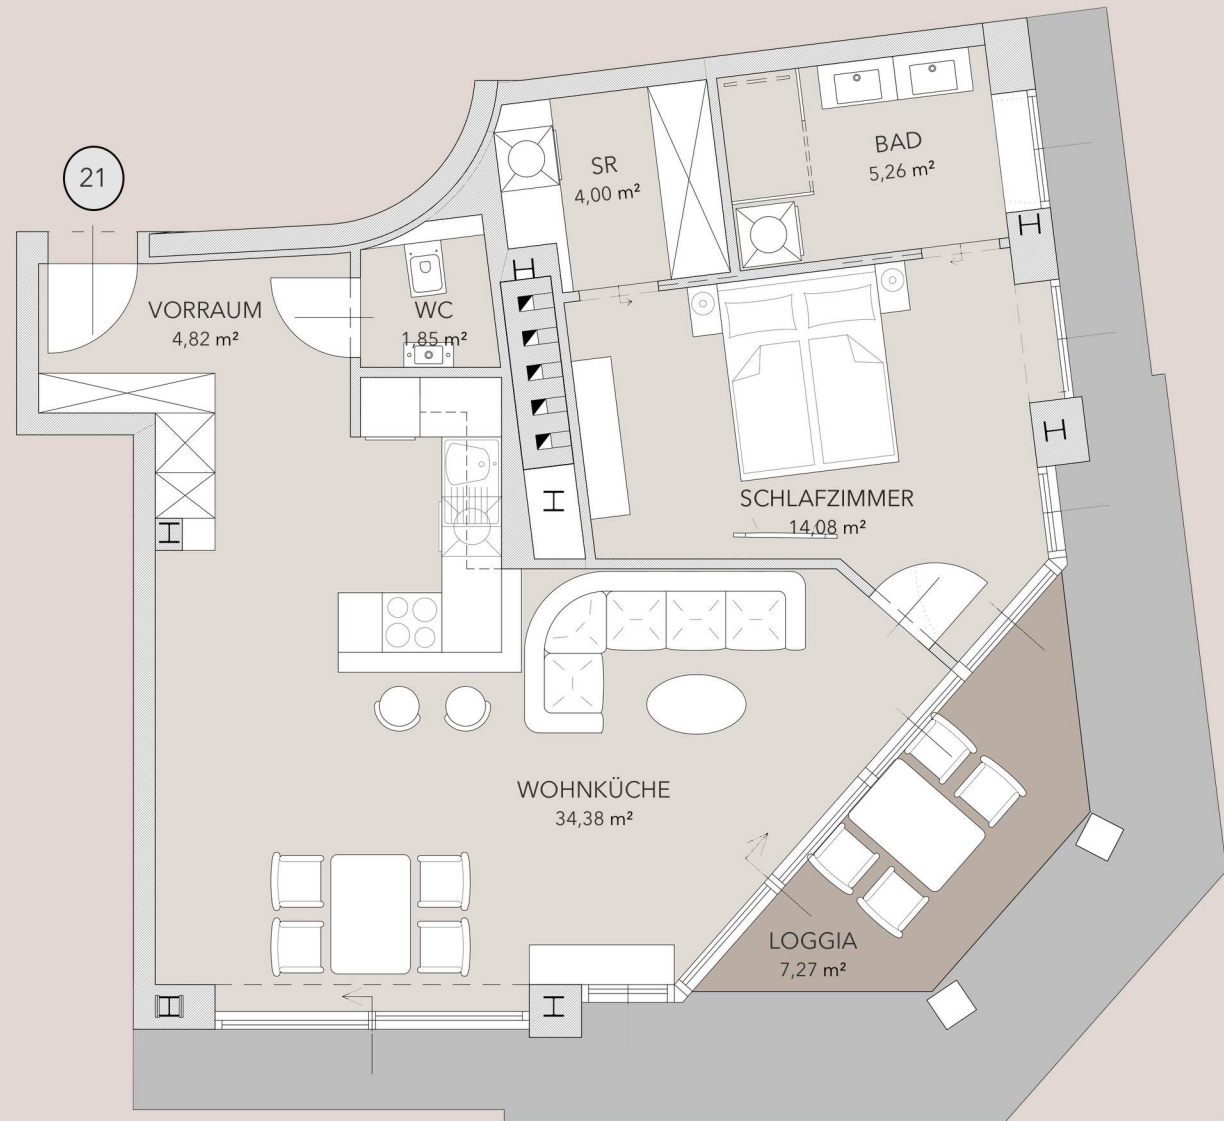

1. Dachgeschoss

Top 21

1. Dachgeschoss

Wohnküche:	34,38 m ²
Schlafzimmer:	14,08 m ²
Vorraum:	4,82 m ²
Schrankraum:	4,00 m ²
Badezimmer:	5,26 m ²
Toilette:	1,85 m ²

Wohnfläche ca.: 64,39 m²
+ Loggia ca.: 7,27 m²
