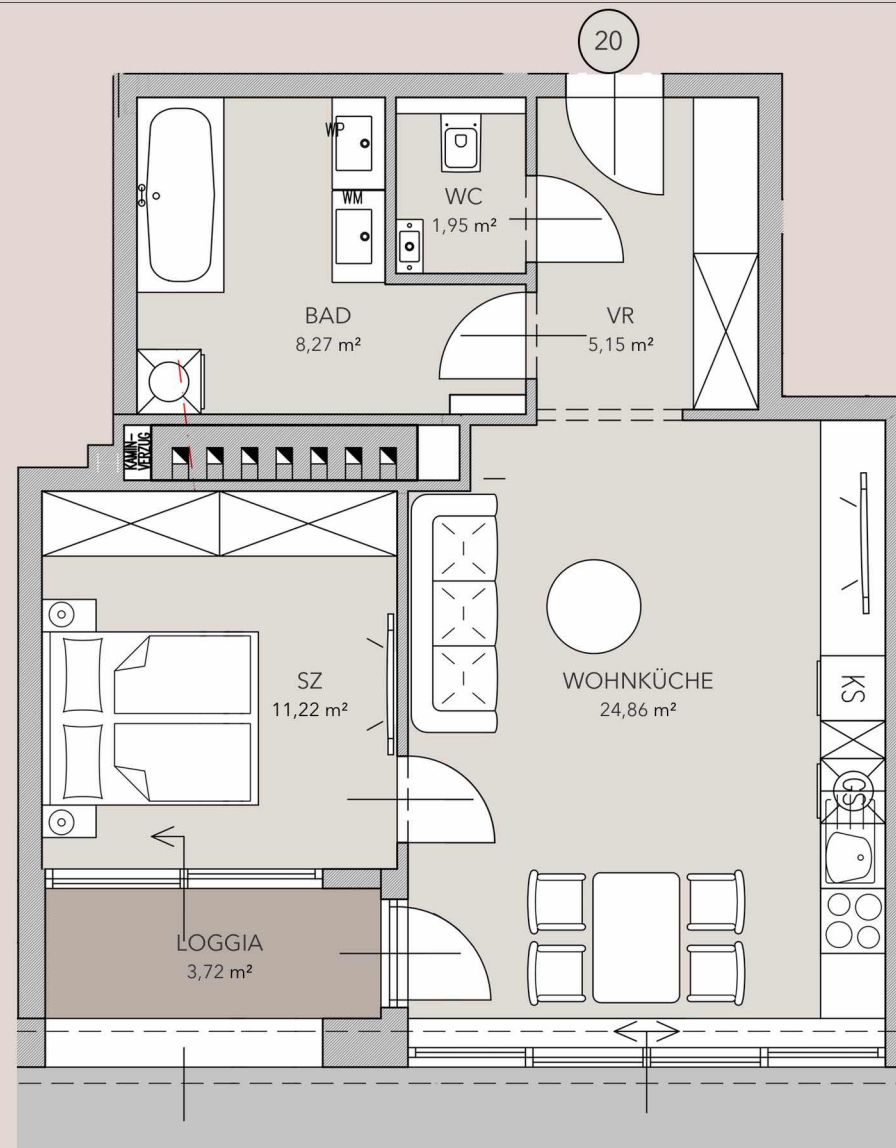

1. Dachgeschoss

Top 20

2. Dachgeschoss

Wohnküche:	24,86 m ²
Schlafzimmer:	11,22 m ²
Vorraum:	5,15 m ²
Badezimmer:	8,27 m ²
Toilette:	1,95 m ²

Wohnfläche ca.: 51,45 m²
+ Loggia ca.: 3,72 m²
